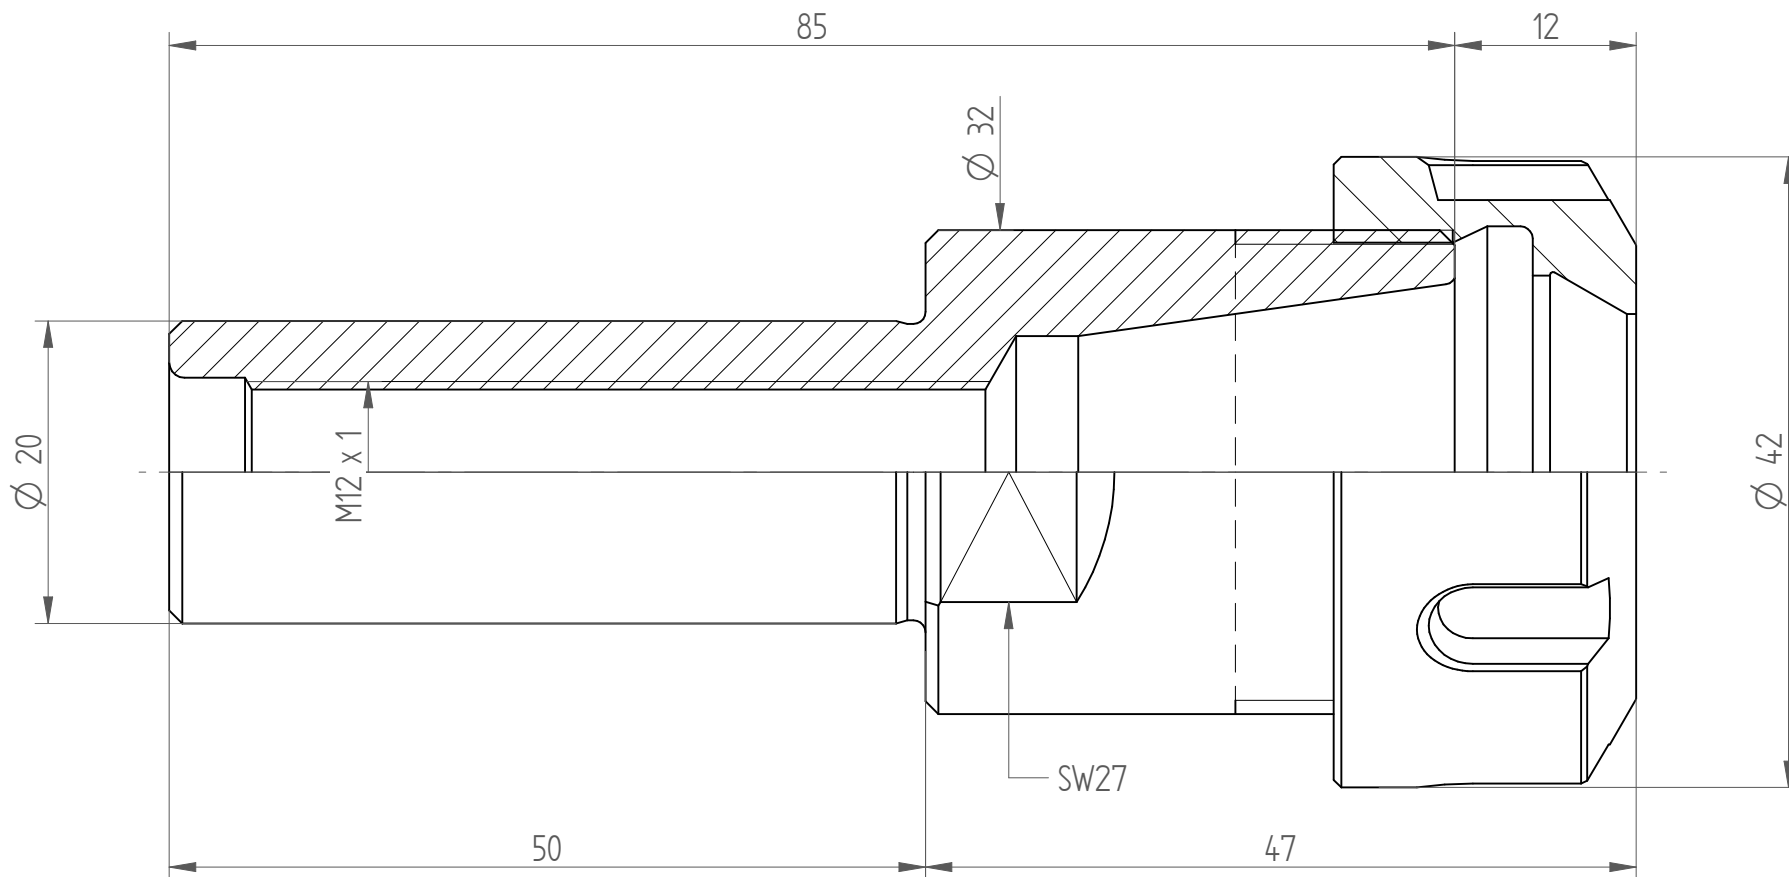

Swiss
Precision
Tools

REGO-FIX®

REGO-FIX AG
Obermattweg 60
4456 Tenniken / Switzerland

Phone +41 61 976 14 66
Fax +41 61 976 14 14
www.rego-fix.com

This is a non-controlled copy. All information given herein is subject to change without notice

The information given herein has been carefully checked and is believed to be correct. REGO-FIX, however, assumes no responsibility or liability for any errors, inaccuracies or omissions that may appear in this drawing

This document is subject to copyright laws. No part of this document may be reproduced or transmitted in any form or any means, electronic or mechanic, for any purpose, without the express written permission of REGO-FIX

Type : CYL20x050_ER25
Part No. : 262012520
Date : 09.02.2015
Scale : 2:1